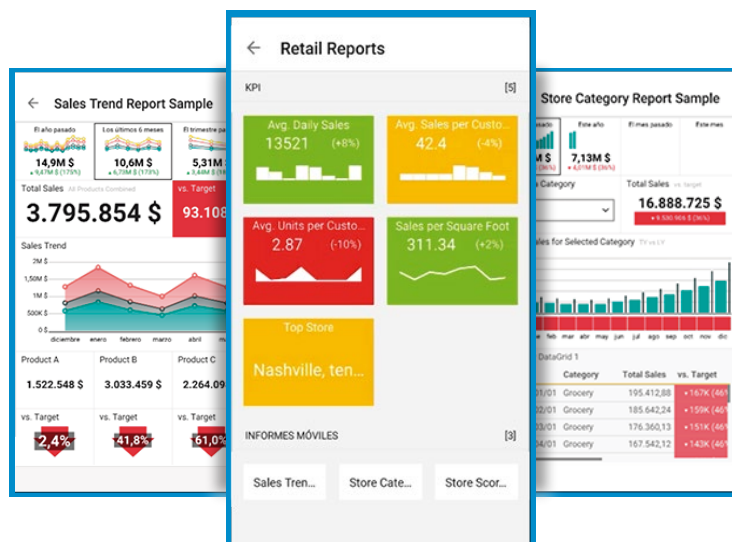

## ¿PORQUÉ ELEGIR POWER BI?

### 💡 Microsoft Power BI Desktop

Con Power BI Desktop, puede explorar visualmente los datos con un lienzo de arrastrar y colocar de forma libre ...

### ☰ Microsoft Power BI Mobile

Acceda a los datos en cualquier lugar y en cualquier momento. Estas aplicaciones nativas proporcionan acceso directo ...

### ⚓ Microsoft Power BI Gateway

Gracias a las puertas de enlace de Power BI, puede mantener sus datos actualizados al conectarse en los orígenes de datos locales ...