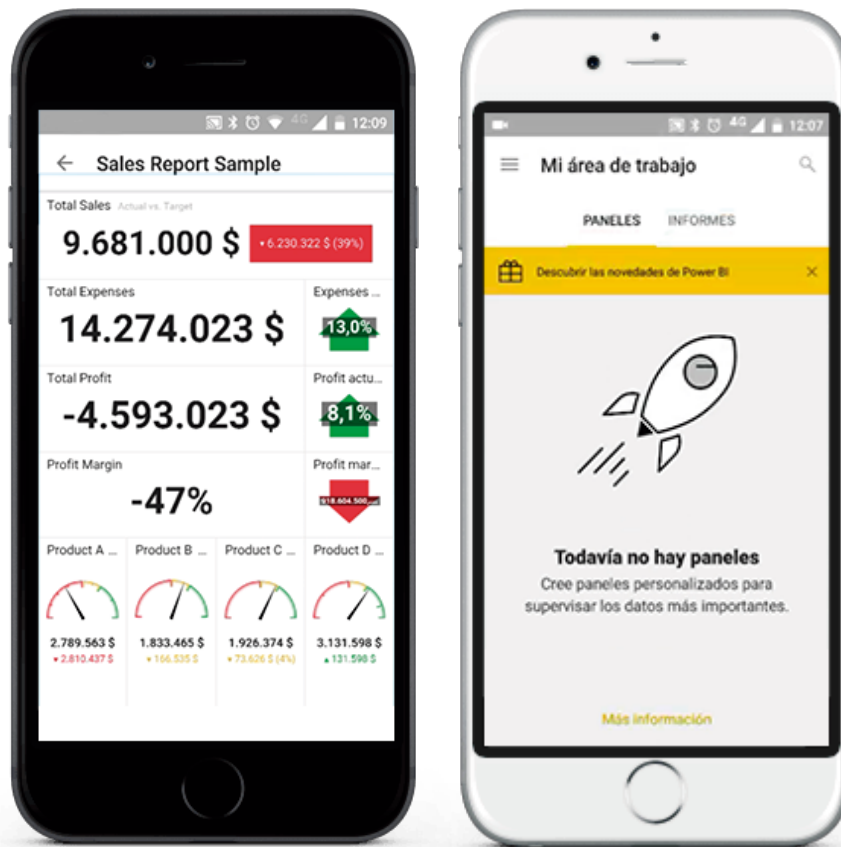

CARACTERÍSTICAS DEL POWER BI

- **Toda su empresa en un único panel**
  Con Power BI en la web, supervise los datos importantes de toda su organización y aplicaciones en las que confía.
- **Cree informes interactivos increíbles**
  Power BI Desktop le proporciona herramientas para transformar, analizar y visualizar datos. Comparta informes en cuestión de segundos con su organización mediante Power BI en la web.
- **Análisis coherentes de toda su organización**
  Con SQL Server Analysis Services, puede compilar fácilmente modelos sólidos y reutilizables de sus datos para que todos los informes y análisis de su organización sean coherentes.
- **Objetos visuales insertados para su aplicación**
  Integre su aplicación con Power BI para ofrecer a sus usuarios informes enriquecidos e interactivos y paneles en tiempo real. Inserte también estos objetos visuales en su aplicación.